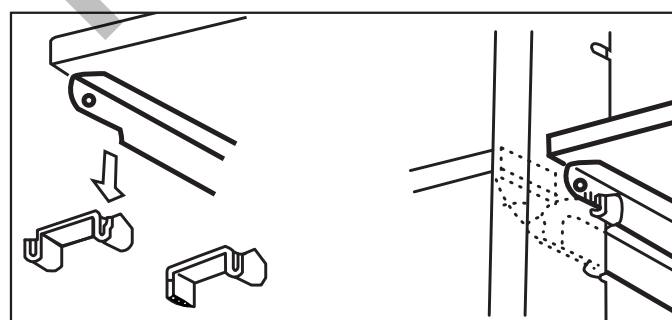

Základ systému Brumorek tvoří rámy a různé typy polic s různými doplňky.

Regál dvou typů, v závislosti na výšce, dvou nebo třech prahových hodnotách (síťování). obsahuje řezy (až 53 mm.), Kde jsou umístěny závěsné konzoly.

Závěsné konzole se zasunou do rámu v zářezu, úhly (kovové lišty) připevněné pod policí zapadají do rámu. Tím se vytvoří spojení mezi policemi a stojany. Pro další bezpečné připojení je možné našroubovat úhly na stojanu, otvory jsou připraveny v rohových liniích. Ve většině případů však zašroubování není nutné a další šrouby nejsou zahrnuty.

Rozměry

Díly stojanu, dostupné v otevřené a uzavřené verzi, jsou k dispozici v různých výškách:

94/121/137/153/179/211/232/264 cm.

Dostupné hloubky částí stojanu jsou: 20/30/40/50/60 cm. Smrkové police jsou 18 mm. silné a standardní šířky: 45/60/90/100/120 cm.